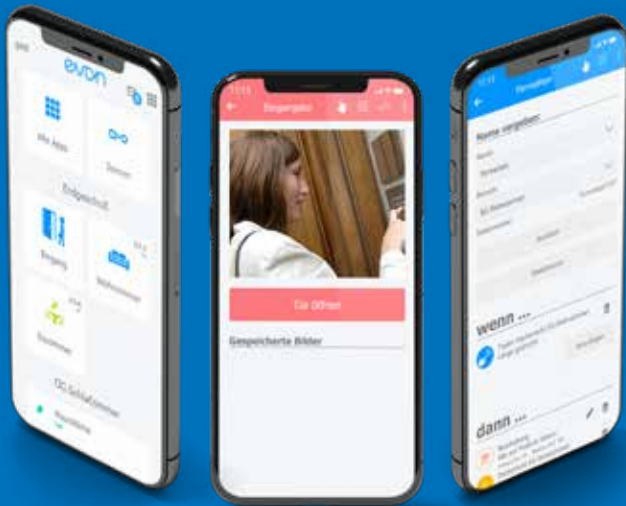

evon Smart  
Home

Bereit für Ihr Zuhause

# Bereit für die Zukunft

Wir sehen Smart Home als Herausforderung, die zwei Aufgaben erfüllen muss: Smart Home muss Ihr Leben einfacher machen und Smart Home darf nicht aufdringlich sein. Beides erreichen wir durch die Kombination moderner, bewährter Hardware und unserer App, die es Ihnen ganz ohne Programmierung ermöglicht, Ihr Zuhause an Ihre Wünsche anzupassen.

Die ergänzenden Eckpfeiler von evon Smart Home sind Sicherheit und Offenheit. Wir legen bei der Weiterentwicklung höchsten Wert auf die Sicherheit Ihrer Daten. Wir sind aber auch bemüht, Trends frühzeitig zu erkennen und in die evon Smart Home Welt zu integrieren. Sei es die Steuerung Ihrer Gartenbewässerung oder vielleicht in Zukunft der Ladestatus Ihres Elektroautos.

## Für die hellen Momente

Licht kann im evon Smart Home über die App oder über Taster gesteuert werden. Darüber hinaus können ganz unterschiedliche Lichter und Lichteffekte über evon Smart Home Szenen ganz einfach in der App erstellt werden. So kann beispielsweise ein Taster so belegt werden, dass sämtliche Lichter auf dem Weg zur Garage gleichzeitig ein- oder ausgeschaltet werden.